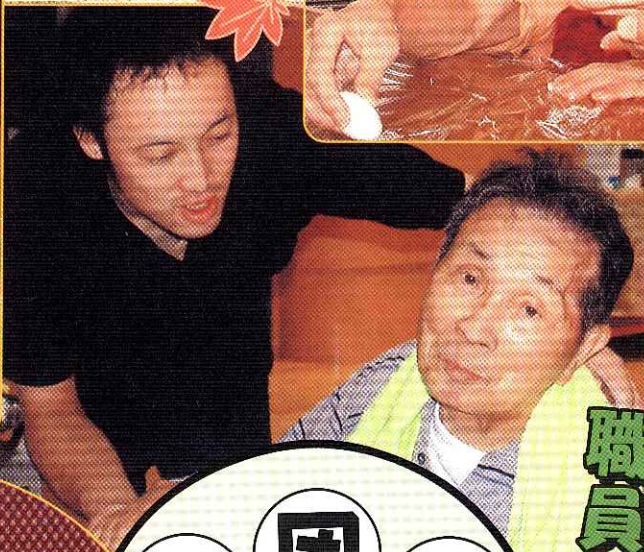

第12号

平成18年10月10日発行

万葉園だより

編集・発行 社会福祉法人 南相馬福祉会

特別養護老人ホーム 万葉園

〒979-2334 福島県南相馬市鹿島区西町三丁目3番地

TEL(0244)67-1551 FAX(0244)67-1552

E-mail manyouen@orion.ocn.ne.jp

URL <http://minamisoma.ask-daiko.co.jp/>

〔事業内容〕

特別養護老人ホーム 万葉園……………定員50人

グループホーム たんぽぽ……………定員9人

利用者さんと

職員いっしょに