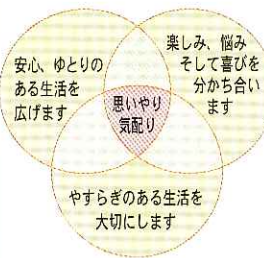

基本理念

『安心・信頼・やすらぎ』

特別養護老人ホーム万葉園 運営方針

ボランティア紹介

毎回多大なご支援ありがとうございます。

- 7月 民謡・カラオケ 万葉園ボランティア様
- 8月 ハーモニカ演奏 万葉園ボランティア様
- 8月 納涼祭 万葉園ボランティア様
- 9月 フラダンス披露 万葉園ボランティア様
- 老人会踊り披露 万葉園ボランティア様
- クラブ活動など 万葉園ボランティア様

寄付金

- 寺島 公様
- 佐久間信一様
- 匿名希望 様

- 小川 保子様 (布類)
- 匿名希望 様 (紙おむつ)
- 原町たばこ販売協同組合様 (低反発ウレタン快眠枕・タオル)

編集後記

黄金色に輝く稲穂。日本は米文化であることを、否応なしに感じてしまう。
ん？だから日本の政治家は『アメリカ』に弱いのか？ふとバカバカしい話しが。笑い話しながら、新米を美味しく食べよう。
『笑い』と『美味しい食べ物』それぞれ、小市民の幸せである。

マナーの事務

● 休日支払対応日
万葉園、たんぼぼの10、12月分の休日支払対応日をお知らせします。

10月21日(土)・22日(日)
11月18日(土)・19日(日)
12月16日(土)・17日(日)

午前8時30分から午後5時30分の間、事務室にて対応いたします。利用者の通帳への入金依頼も併せて受付いたします。

日程は変更となる場合もありますので、詳しくはお問合せください。

お知らせ

万葉園では8月から各エリアに、パート職員を配置しました。
『寄り添う介護』を口指し、より一層の目配り・気配りをして参ります。
今年も盛大にクリスマス会を実施します。
日程は、後日連絡いたします。
たくさんのご参加お待ちしております。